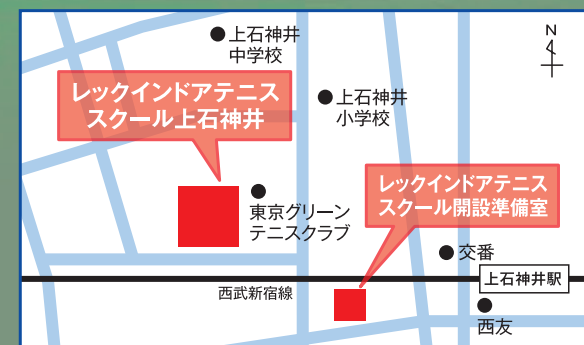

# OPEN体験開始!

レックテニススクールは…  
入りやすい 休みやすいスクールです!

西武新宿線「上石神井駅」より徒歩5分